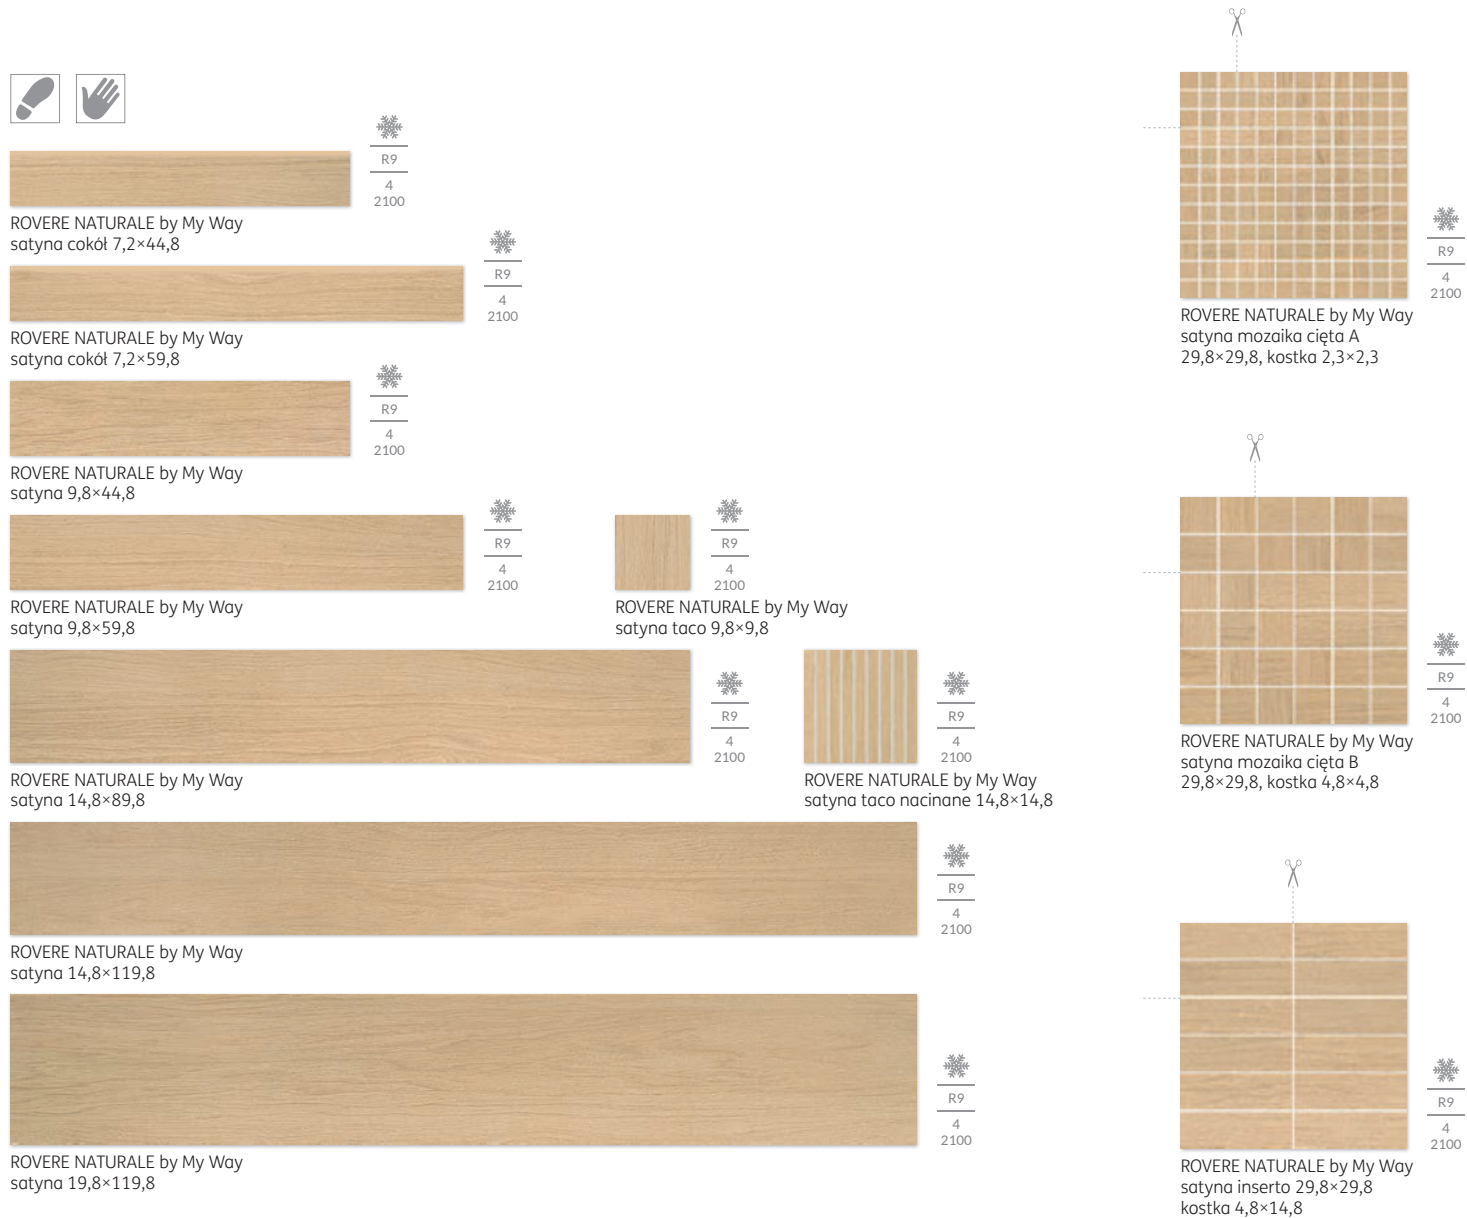

kolekcja płytek rektyfikowanych

Każda płytka w odniesieniu do wzoru jest niepowtarzalna i może charakteryzować się różnicami tonalnymi – str. 166.

Płytki są wiernym odzwierciedleniem kolorystyki i faktury naturalnego drewna.

Płytki pakowane są losowo.

Schemat układania płytek na stronie 164.

Kolekcja nagrodzona Perłą Ceramiki UE 2010 i Perłą Ceramiki Dystrybutorów 2010

**rovere** by My Way 9,8×44,8 9,8×59,8 14,8×89,8 14,8×119,8 19,8×119,8

Każda płytka w odniesieniu do wzoru jest niepowtarzalna i może charakteryzować się różnicami tonalnymi – str. 166.

Płytki są wiernym odzwierciedleniem kolorystyki i faktury naturalnego drewna.

Płytki pakowane są losowo.

Każda płytki w odniesieniu do wzoru jest niepowtarzalna i może charakteryzować się różnicami tonalnymi – str. 166.

Płytki są wiernym odzwierciedleniem kolorystyki i faktury naturalnego drewna.

Płytki pakowane są losowo.