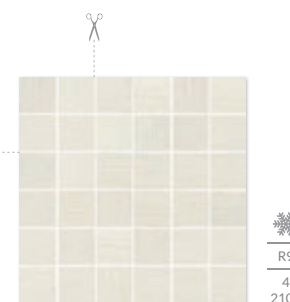

# rovere by My Way 9,8×44,8 9,8×59,8 14,8×89,8 14,8×119,8 19,8×119,8

ROVERE BIANCO by My Way  
satyna cokół 7,2×44,8

ROVERE BIANCO by My Way  
satyna cokół 7,2×59,8

ROVERE BIANCO by My Way  
satyna 9,8×44,8

ROVERE BIANCO by My Way  
satyna 9,8×59,8

ROVERE BIANCO by My Way  
satyna taca 9,8×9,8

ROVERE BIANCO by My Way  
satyna 14,8×89,8

ROVERE BIANCO by My Way  
satyna taca nacinane 14,8×14,8

ROVERE BIANCO by My Way  
satyna 14,8×119,8

ROVERE BIANCO by My Way  
satyna 19,8×119,8

ROVERE BIANCO by My Way  
satyna mozaika cięta A  
29,8×29,8, kostka 2,3×2,3

ROVERE BIANCO by My Way  
satyna mozaika cięta B  
29,8×29,8, kostka 4,8×4,8

ROVERE BIANCO by My Way  
satyna inserto 29,8×29,8  
kostka 4,8×14,8

Schemat układania płytek na stronie 164.

cm	cm	szt.	m <sup>2</sup>	kg
19,8x119,8	1,10	5	1,19	30,52
14,8x119,8	1,10	6	1,06	27,19
14,8x89,8	1,10	8	1,06	27,19
9,8x59,8	1,10	10	0,59	15,13
9,8x44,8	1,10	10	0,44	11,29
29,8x29,8 inserto	1,10	7	-	12,78
29,8x29,8 mozaika B	1,10	7	-	14,70
29,8x29,8 mozaika A	1,10	7	-	13,30
7,2x59,8 cokół	1,10	9	-	9,45
7,2x44,8 cokół	0,72	9	-	6,98
14,8x14,8 taca nacinane	1,10	20	-	11,00
9,8x9,8 taca	1,10	20	-	4,80