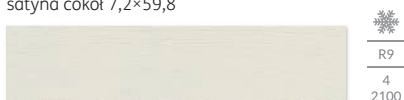

# rovere by My Way 9,8×44,8 9,8×59,8 14,8×89,8 14,8×119,8 19,8×119,8

ROVERE BIANCO by My Way  
satyna cokół 7,2×44,8

ROVERE BIANCO by My Way  
satyna cokół 7,2×59,8

ROVERE BIANCO by My Way  
satyna 9,8×44,8