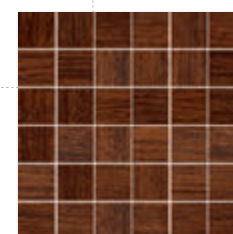

ROVERE ROSSO by My Way
satyna mozaika cięta B
29,8×29,8, kostka 4,8×4,8