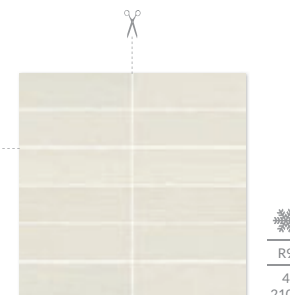

ROVERE BIANCO by My Way  
satyna 9,8×59,8

ROVERE BIANCO by My Way  
satyna taca 9,8×9,8

ROVERE BIANCO by My Way  
satyna 14,8×89,8

ROVERE BIANCO by My Way  
satyna taca nacinane 14,8×14,8

ROVERE BIANCO by My Way  
satyna 14,8×119,8

ROVERE BIANCO by My Way  
satyna 19,8×119,8

ROVERE BIANCO by My Way  
satyna mozaika cięta A  
29,8×29,8, kostka 2,3×2,3

ROVERE BIANCO by My Way  
satyna mozaika cięta B  
29,8×29,8, kostka 4,8×4,8

ROVERE BIANCO by My Way  
satyna inserto 29,8×29,8  
kostka 4,8×14,8

cm	cm	szt.	m <sup>2</sup>	kg
19,8x119,8	1,10	5	1,19	30,52
14,8x119,8	1,10	6	1,06	27,19
14,8x89,8	1,10	8	1,06	27,19
9,8x59,8	1,10	10	0,59	15,13
9,8x44,8	1,10	10	0,44	11,29
29,8x29,8 inserto	1,10	7	-	12,78
29,8x29,8 mozaika B	1,10	7	-	14,70
29,8x29,8 mozaika A	1,10	7	-	13,30
7,2x59,8 cokół	1,10	9	-	9,45
7,2x44,8 cokół	0,72	9	-	6,98
14,8x14,8 taca nacinane	1,10	20	-	11,00
9,8x9,8 taca	1,10	20	-	4,80