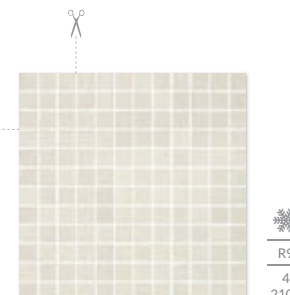

# rovere by My Way 9,8×44,8 9,8×59,8 14,8×89,8 14,8×119,8 19,8×119,8

ROVERE BIANCO by My Way  
satyna cokół 7,2×44,8

ROVERE BIANCO by My Way  
satyna cokół 7,2×59,8

ROVERE BIANCO by My Way  
satyna 9,8×44,8

ROVERE BIANCO by My Way  
satyna 9,8×59,8

ROVERE BIANCO by My Way  
satyna taca 9,8×9,8

ROVERE BIANCO by My Way  
satyna 14,8×89,8

ROVERE BIANCO by My Way  
satyna taca nacinane 14,8×14,8

ROVERE BIANCO by My Way  
satyna 14,8×119,8

ROVERE BIANCO by My Way  
satyna 19,8×119,8

ROVERE BIANCO by My Way  
satyna mozaika cięta A  
29,8×29,8, kostka 2,3×2,3

ROVERE BIANCO by My Way  
satyna mozaika cięta B  
29,8×29,8, kostka 4,8×4,8

ROVERE BIANCO by My Way  
satyna inserto 29,8×29,8  
kostka 4,8×14,8

Schemat układania płytek na stronie 164.

cm	cm	szt.	m <sup>2</sup>	kg
19,8x119,8	1,10	5	1,19	30,52
14,8x119,8	1,10	6	1,06	27,19
14,8x89,8	1,10	8	1,06	27,19
9,8x59,8	1,10	10	0,59	15,13
9,8x44,8	1,10	10	0,44	11,29
29,8x29,8 inserto	1,10	7	-	12,78
29,8x29,8 mozaika B	1,10	7	-	14,70
29,8x29,8 mozaika A	1,10	7	-	13,30
7,2x59,8 cokół	1,10	9	-	9,45
7,2x44,8 cokół	0,72	9	-	6,98
14,8x14,8 taca nacinane	1,10	20	-	11,00
9,8x9,8 taca	1,10	20	-	4,80